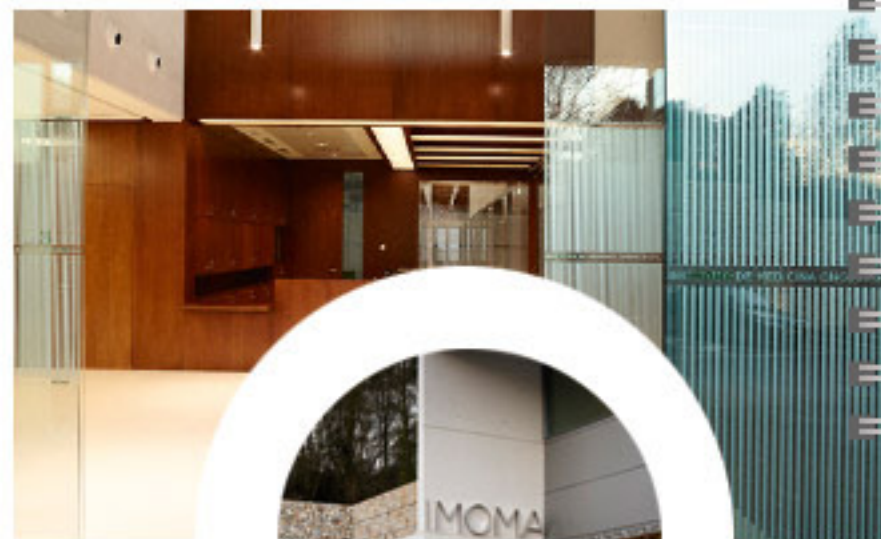

Fotografía:
M. Morilla

El IMOMA (Instituto de Medicina Oncológica y Molecular de Asturias) es una obra con un alto grado de dificultad constructiva al necesitar de técnicas y materiales adecuados para albergar, en el momento de su instalación, el acelerador lineal **TrueBeam™ STx de Novalis®**, más avanzado del mundo.

IMOMA
Oviedo

Arquitectos:
Román Villasana Gutiérrez
Ramón Rodríguez García

Arquitectos técnicos:
Claudio García Castro
Manuel Fernández Fernández