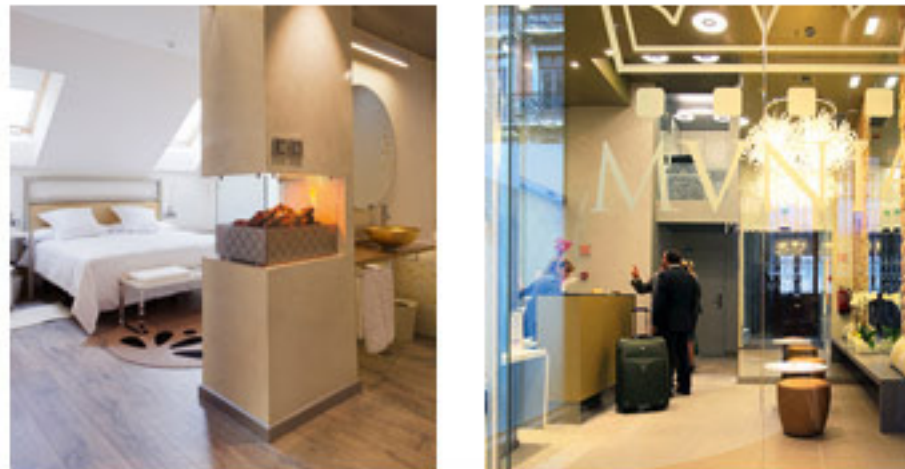

DESCANSO

Un edificio histórico en el centro de Oviedo en el que se rehabilitó la fachada conservando su configuración original y tras la que se hizo realidad un espacio de descanso y bienestar: un hotel con spa dotado con todo lo necesario para mimarse.

HOTEL PRINCESA MUNIA Oviedo

Arquitectos:
Enrique Álvarez del Páramo
Ricardo González Suárez
Arquitecto técnico:
José Luis Suárez Collado