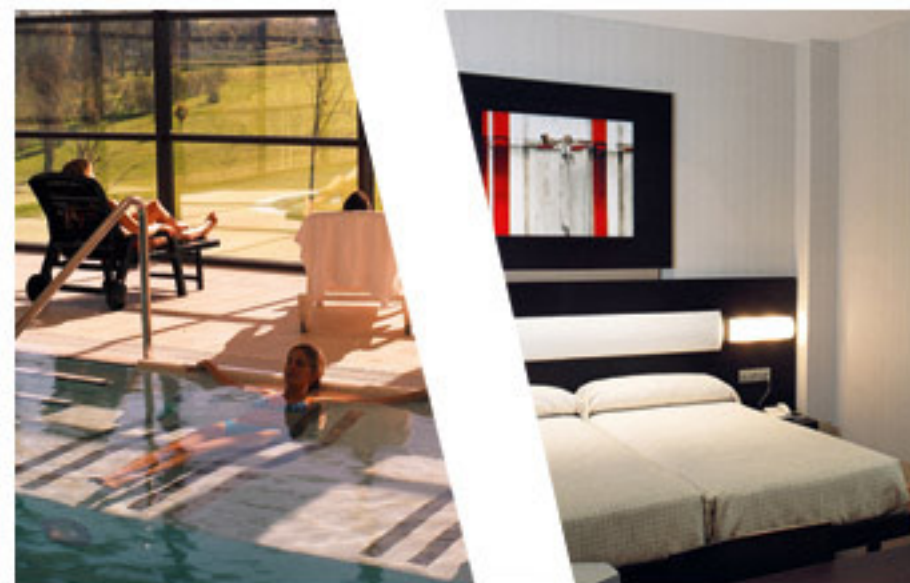

BIENESTAR

Este hotel balneario supuso la combinación de un fuerte trabajo de rehabilitación respetando e integrando un edificio antiguo con una zona moderna e innovadora en la que se instaló la primera piscina con sistema de purificación de agua por ozono de Asturias.

HOTEL SPA · LA LLOREA
Gijón

Arquitecto:
José Antonio Pérez Lastra

Arquitecto técnico:
Javier Cueto Castro